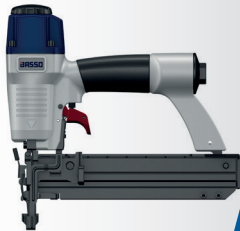

# BASSO

## Klammer- verktyg

S500/40LW-A1

- ▶ Prisvärt och användarvänligt.
- ▶ För smala klammer (500-klammer, ryggbredd 11 mm).
- ▶ Verktöget har enkeltskottsavtryckare för säkrare användning.
- ▶ Snabbklämma i fronten som enkelt kan öppnas upp för att eliminera spik som fastnat.
- ▶ Steglös justering av inslagsdjup.

**3** ÅRS  
VERKTYGS  
GARANTI

Levereras med: panelfot, nycklar, olja och förvaringsväska.

Magasinkapacitet.....100 klammer  
Avtryckerfunktion.....Enkelskott  
Tråddimension.....1,25-1,05 mm  
Hastighet.....5 klammer/sek

Klammerlängd.....20-40 mm  
Vibrationsnivå  $m/s^2$ .....2,14  
Ljudtrycksnivå dB (A).....88,9  
Vikt.....1,3 kg

Art nr: 50010303

www.hikoki-powertools.se