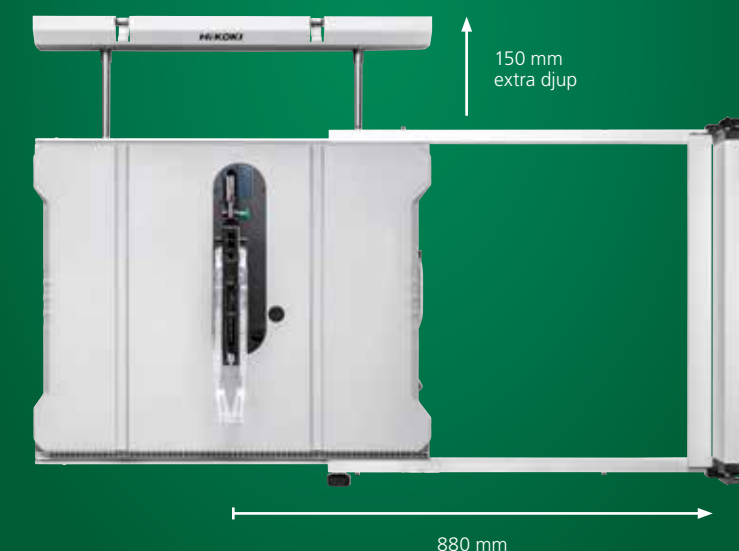

Eftersträva en perfekt finish.

Med C3610DRJ medföljer som standard ett 40-tandad sågklinga med karbidtoppade tänder (4100024) för att såga många olika typer av trä. Men vi erbjuder också Proline-blad anpassade för att såga mer specifika material.

*ET36A ska inte användas med G3623DA batteridrivna vinkelslip.