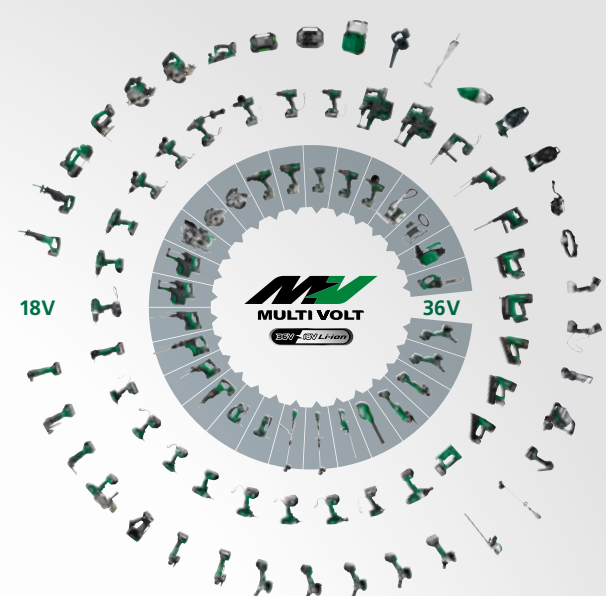

Kompatibelt med över 100 verktyg.

Vårt innovativa MULTI VOLT-batteri är kompatibelt med en stor bredd av batteridrivna elverktyg. Batteriet fungerar med både 36V och 18V-verktyg, och är bakåtkompatibelt med dina Hitachiverktyg. Du kan nu såga, klyva, slipa, borra, klippa, blåsa, hugga och trimma med samma kraft som hos ett nätdrivet verktyg, men med friheten att jobba sladdlöst.

Fördelarna med MULTI VOLT

- Ett batteri för alla HiKOKI 36V och 18V elverktyg.
- Ett batteri ger all kraft du behöver, även för 36V-maskiner.
- Maximal kraft till den allra sista sekunden.
- Lång livslängd.

HiKOKI

HiKOKI Power Tools Sweden AB
Rotebergsvägen 2B, 192 78 Sollentuna

Tel 08-598 999 00
info@hikoki-powertools.se

Följ oss på sociala medier

hikoki-powertools.se
hikoki-multivolt.se

*Missa inga nyheter!
Prenumerera på HiKOKI:s nyhetsbrev
som kommer en gång per månad!*

Developing innovative technologies
in Japan since 1948.