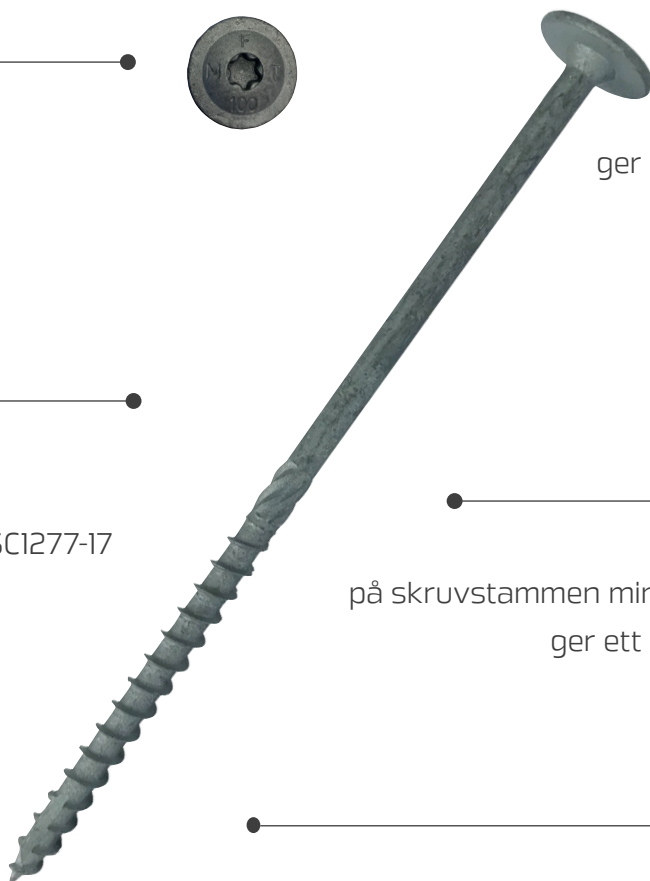

TRÄSKRUV WAF XLNT

NYHET!

TX bitsfäste

för optimalt grepp mellan skruv och bits

Stort huvud

ger en extremt hög klämkraft vid monteraget

C4 klassad

Ytbehandling MFT2000.

Typgodkänd hos RI.SE nr SCI277-17

Extra fräsgänga

på skruvstammen minimerar sprickbildning och ger ett lägre iskruvningsmoment

Fiberskär i spets

reducerar sprickbildning vid monteraget